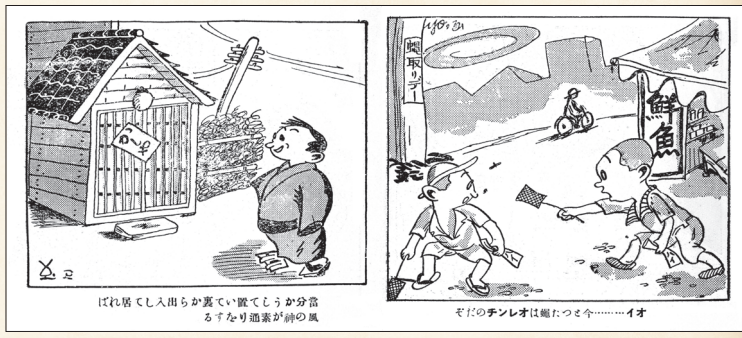

このコーナーは毎回、飯能の歴史・文化を紹介していきます。

● That's! 郷土館

清潔で快適な暮らしのために ~飯能町衛生組合の活動~

蒸し暑い日が続いていますね。8月は1年で最も食中毒の多い季節の1つと言われており、厚生労働省によって食品衛生月間と定められているそうです。

衛生問題は昔から、人々の暮らしにとって重要な課題とされてきました。

埼玉県では、明治16(1883)年に初めて町村衛生組規則が設けられ、同30年に衛生組合法が制定されました。

飯能でもこれに伴い、各地で衛生組合がつくられました。明治25年に組合ができた飯能町では、当初町内の各行政区ごとに組合が設置されていました。しかし、大正14(1925)年に埼玉県から出された衛生組規則により1つの町に1つの組合の設立が求められると、これらの組合は1つにまとまり、飯能町衛生組合となります。

飯能町衛生組合は、区域内の巡視や薬剤散布に蝇取り紙の配布、栄養改善事業にゴミ箱の改善運動、更には全町の井水消毒も行うなど精力的に活動し、昭和4(1929)年3月には埼玉県から、そして昭和11年4月には内務大臣から表彰を受けています。

その後、昭和22年に衛生行政が警察業務から市町村業務へ移管され市町村自体の職務となったことを受け、飯能町衛生組合は解散しました。(宮島)

『衛生的展望下の飯能』(飯能町衛生組合、1936年)より

郷土館からのお知らせ 飯能市郷土館は、ただ今常設展示改装のため休館中です。休館について詳しくは、当館ホームページをご覧ください

祭夏の祭り三昧

1日<火> 江戸三社大祭 生中継
15:00~17:00 提供:株式会社はちのへてりび放送

5日<土> 秋田竿燈祭り 生中継
19:20~20:40 提供:株式会社秋田ケーブルテレビ

12日<土> 下山祭 録画 中継
21:00~22:00 提供:株式会社キャッチネットワーク
8/16 再放送 19:30~20:30

26日<土> 諏訪湖祭 湖上花下大会
19:00~21:00 提供:エルシーブイ株式会社 8/30 再放送 19:30~21:30

27日<日> 長岡まつり大花下大会
19:00~21:30 提供:株式会社エヌ・シー・ティ 8/31 再放送 19:30~22:00

4日<金> 市内戦祭 生中継
19:00~22:00 提供:大分ケーブルテレコム株式会社

6日<日> 那珂の盆祭り 録画 中継
21:00~22:00 提供:株式会社ZTV 8/9 再放送 19:30~20:30

13日<日> 知立祭~間祭~ 録画 中継
21:00~22:00 提供:株式会社キャッチネットワーク
8/17 再放送 19:30~20:30

※青字は今夏新たに放送されるお祭り。天候により番組内容又は放送時間等、変更される場合があります

プログラムガイド常設協力店(敬称略順不同)

飯能信用金庫 飯能市・日高市の各支店 東飯能駅 高麗川駅

飯能市 犬竹電機(株)、大塚美容室グラン本店、大塚美容室クレール、大久保モーターズ、大里屋本店・大里屋支店、オツキ時計店、カットインK、カットサロンツツオ、休暇村奥武蔵、きもの処かきぬま、銀座商店街事務所、銀座堂時計店、小峯乳業店、コムリハードアンドグリーン原市場店、埼玉りそな銀行飯能支店、さわらびの湯、(有)芝元自動車鍍金塗装専門工場、JAいるま野飯能支店、スナック舞、住田屋食堂、スーパーアルプス美杉台店、せいたろう、関根商会、西武飯能ベベ(ベベカウンター)、清河園、総合ホームズ株式会社、エコス原市場店、デニース東飯能店、長寿庵、千歳屋、津軽三味線小山流貫治会、お食事処西山、ドラッグストアチェーンバイコー白子店、パソコンサポートPCネット、花京、バーバアキヤマ、済中自動車工場、飯能市役所広報課、飯能市役所市民参加推進課、飯能市観光案内所、飯能市市民会館、飯能駅前観光案内所らつと飯能、飯能商工会議所、飯能中央地区行政センター、第二地区行政センター、富士見地区行政センター、精明地区行政センター、双柳地区行政センター、加治地区行政センター、加治東地区行政センター、美杉台地区行政センター、南高麗地区行政センター、南高麗福祉センター、原市場地区行政センター、原市場福祉会館、飯能生コン工業(有)、飯能自動車学校、東吾野地区行政センター、平沼理容室、ビューティーサロンジュノ、ビューティーサロンマリモ、ビューティー美和、ヘアサロンアサミ、マロウイン飯能、マサカヤ薬局、ますだ理容室、ムサシヤ呉服店、マミーマート、武蔵野銀行飯能支店、村田電機商会、めいわどう、ヤオコー飯能店、ラーメン好美、理髪正次、理容ロード、わかば幼稚園

日高市 あくれっしゅ日高中央農産物直売所、エコス高萩店、オザム高麗川店、Café Biscuit、高麗川公民館、高麗川南公民館、高麗郵便局、サイボクハム日高本店、西武プロパティーズ(飯能日高営業所)、関口電気、高萩北公民館、ドラッグセイムス日高高萩店、永田台自治会館、ひだがりアリーナ、日高下鹿山郵便局、日高市立図書館、ファミリア丸広、ハイシア電器、ハイシア日高モール、みどりや、武蔵野銀行日高支店、ヤオコー高麗川店、ヤマザキショップ上鹿山店、日高市役所 日高市商工会