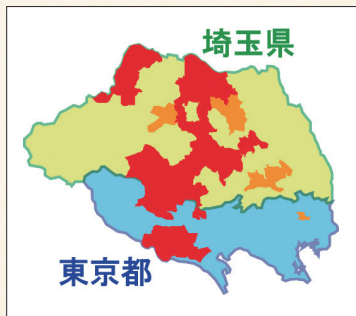

こうした事例の分布を区市町村史(埼玉県内のほぼ全域、東京都の多摩地域と23区の一部)で調べたところ、飯能からほぼ南北に帯状で確認できました(表1・図1の赤い範囲)。神奈川県域と群馬県域にも伸びる可能性があります。

分布帯を挟む東西の地域はどうでしょうか。秩父地区と東京都の23区内は情報が不足しており詳細が不明です。しかし、埼玉県東部ではみられないことが確認できました。

オクリビナ(「送り雛」)は、お嫁さんが実家から持参した人形を指す場合もあります(表1・図1のオレンジの範囲)。これは赤い範囲の周辺域に多くみられます (村上)

図1 「オクリビナ」(「ヨメノヒナ」・「送り雛」)の分布  
赤:オクリビナ(ヨメノヒナ)  
オレンジ:オクリビナ(送り雛)

都・県名	嫁入りした娘に、実家から雛人形が贈られた事例がある市町村域(赤色)	
埼玉県	上里町	神川町
	本庄市	熊谷市
	行田市	長瀨町
	嵐山町	東松山市
	坂戸市	鶴ヶ島市
	川越市	日高市
東京都	飯能市	入間市
	青梅市	日の出町
	武蔵村山市	八王子市
都・県名	雛人形を、嫁入道具として持参した事例がある市町村域(オレンジ色)	
埼玉県	小川町	鴻巣市
	北本市	さいたま市(旧浦和市域)
	志木市	蕨市
東京都	荒川区	

表1 図1に掲載した市町村域一覧