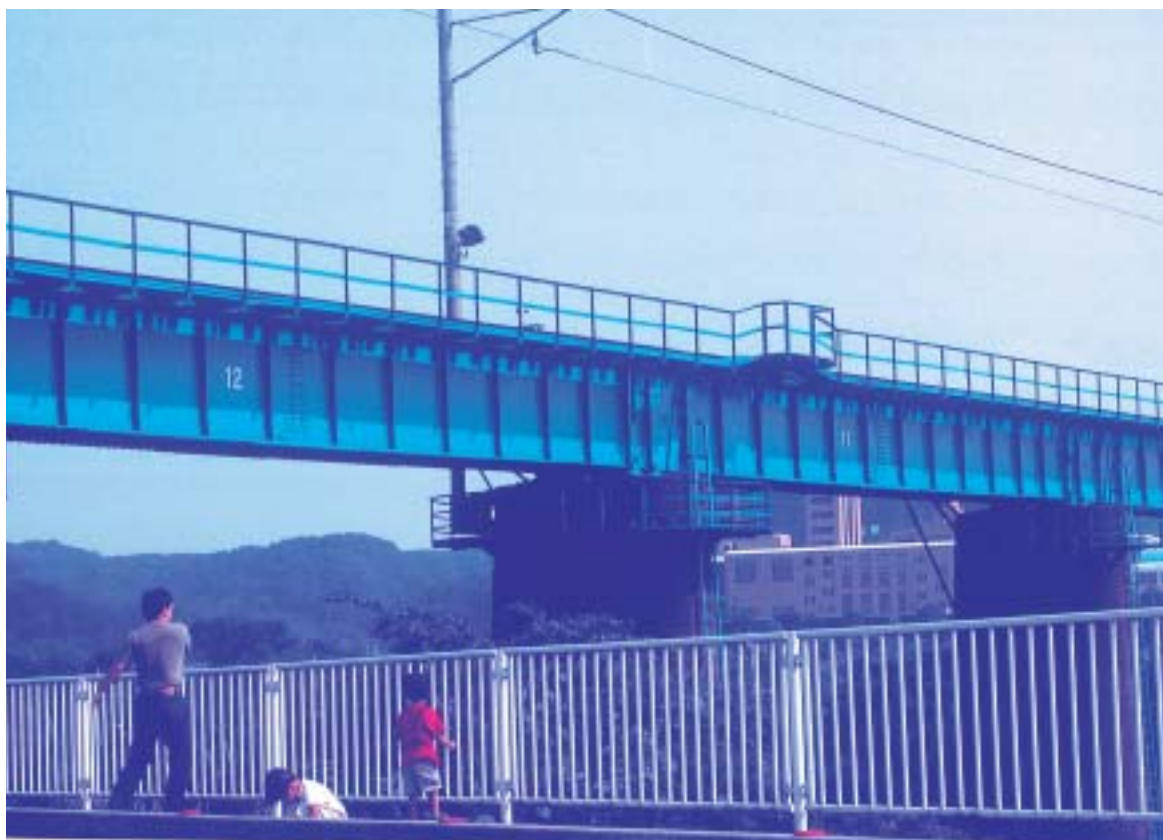

ケーブルテレビ飯能

ケーブルテレビプログラムガイド(飯能・日高)

2005年9月1日発行(毎月1回1日発行)通巻109号 発行人/和泉 由起夫 平成9年2月27日 第三郵便物認可

はんのう 橋 風景

『入間川橋梁』
(阿須鉄橋)

撮影 玄田皓一

ゆうパークおごせカラオケ大会

8月10日、ゆうパークおごせ(越生町)で行われたカラオケ大会の様を3週にわたって放送。

泣き笑い 街角移動写真館

- 26話 -

夏の夕方。夕日に照らされた電線にいっぴきのカゲロウがとまっていた。

「カゲロウ」は羽化すると子孫を残し、間もなく死んでしまう。

じっと何かを待っているような、そんなこのカゲロウの周りには何か特別な時間がながれているかのようだった。「命には限りがある、そしてそれは意外にも短いものだということに、なるべく早く気がつくべきだ。」

ある有名な動物写真家の言葉がふと頭をよぎった。